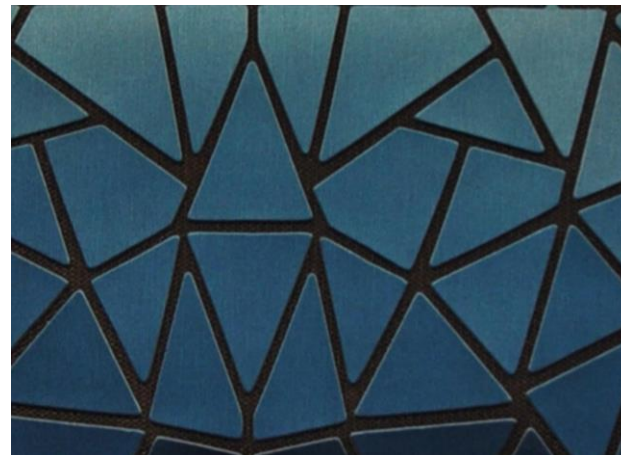

**A009M**

*Recut*

MATTE BLACK  
MATTE RUBY RED

PATRIZIA LUCA

**HJ022B**

*Recut*

MATTE BLACK  
MATTE SILVER  
MATTE TEAL

A012R  
M. GOLD  
M. CHARCOAL  
S. BLACK  
S. SILVER  
S. RED  
A003L2P  
BLACK FLORAL  
BLACK CHEETAH  
LB003P1 (GLITTER)  
BLK#1, SILVER#15, PEWTER#17, GOLD#13, D. RED#5  
LB001P1 (GLITTER)  
BLACK#1, SILVER#15, PEWTER#17  
LB003B  
M. BLACK, M. ROYAL BLUE, M. RED, M. BLACK  
LB001M  
M. BRONZE, M. RED., M. BLUE  
LB001M2  
MATTE GOLD/MATTE BRONZE, MATTE CHARCOAL MATTE SILVER  
LB003A  
S. RED  
A009M  
M. BLACK, M., RUBY  
HJ022B  
M. BLK, M. TEAL, M. SILVER